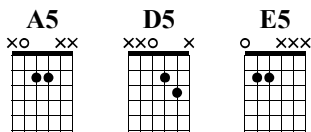

Rock/blues likkejä, osa 1

Samuli Federley

Standard tuning

♩ = 120

Am pentatoninen

dist.guit.

D9 asteikko

E9 asteikko

Harjoitussoolo

($\text{trio} = \text{trio}$)

D5

A5

E5

D5

A5

E5